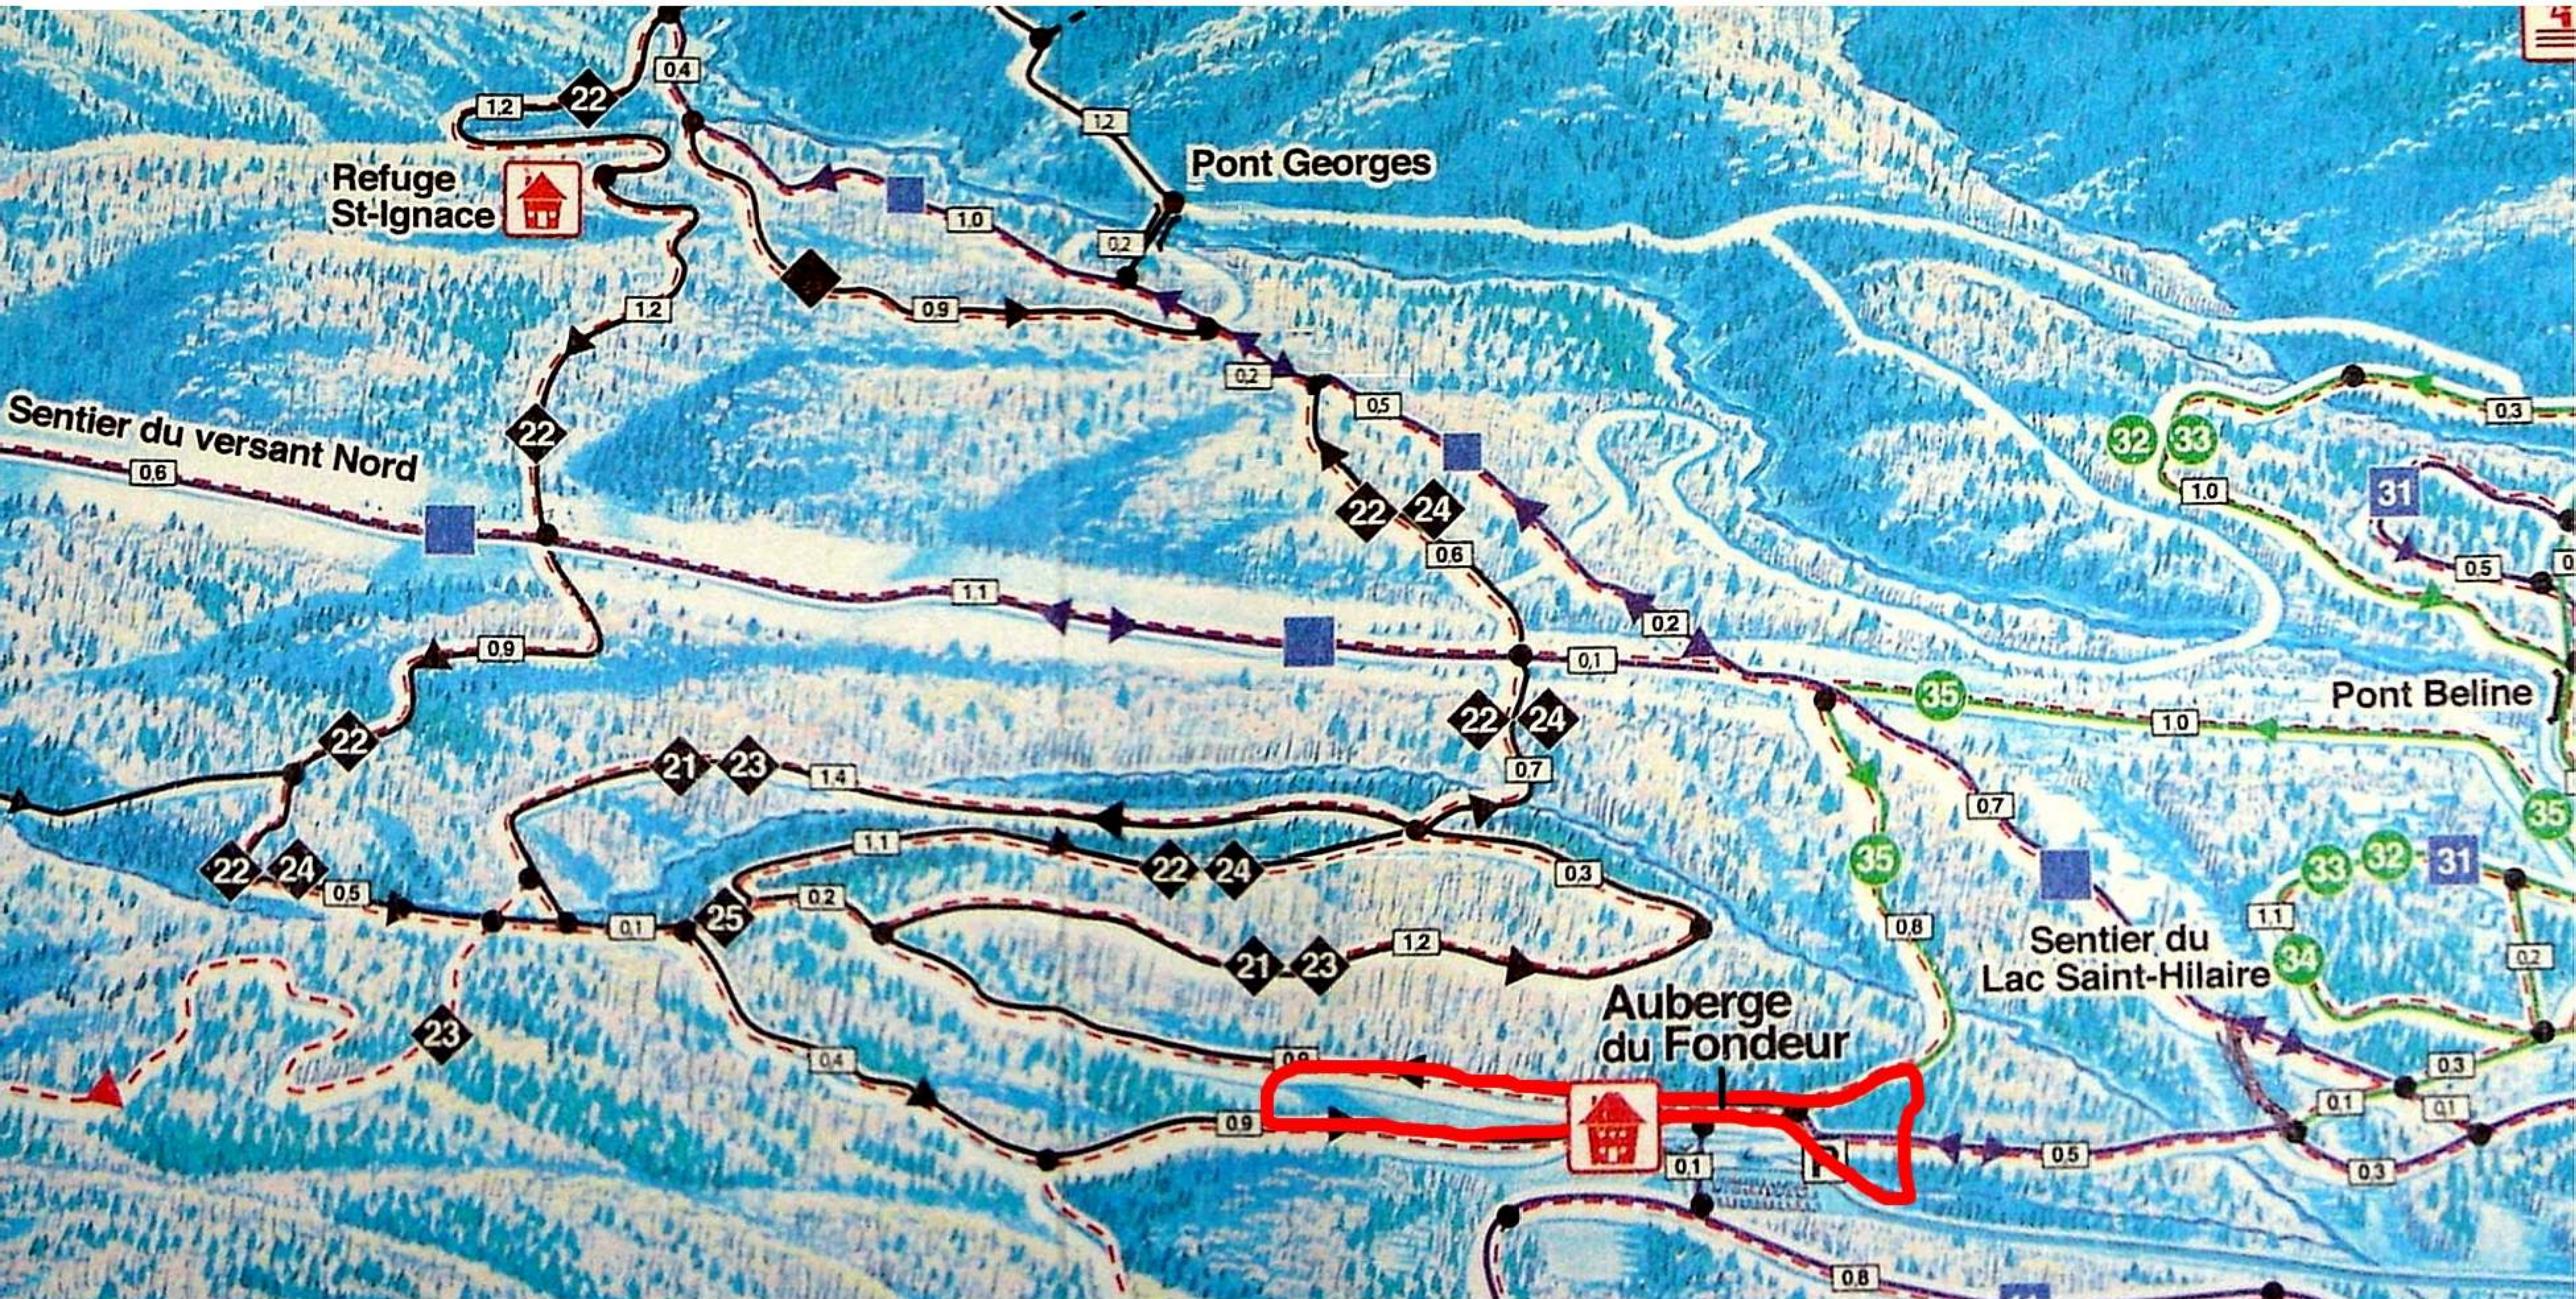

Championnats
canadiens
de ski de fond
Ski nationaux

QUÉBEC 2007

Vendredi 23 mars 2007 - Friday, March 23, 2007

Épreuve de Vitesse / Style classique / - Sprint event / Classic
1.3 km : Parcours rouge / Red trail (1X)

Mont-Sainte-Anne

Dénivelé parcours Sprint

Parcours rouge / Red Trail 1.3 km
Dénivelé(HD) : 12 m
Montée maximale(MC) : 12 m
Montée totale(TC) : 29 m