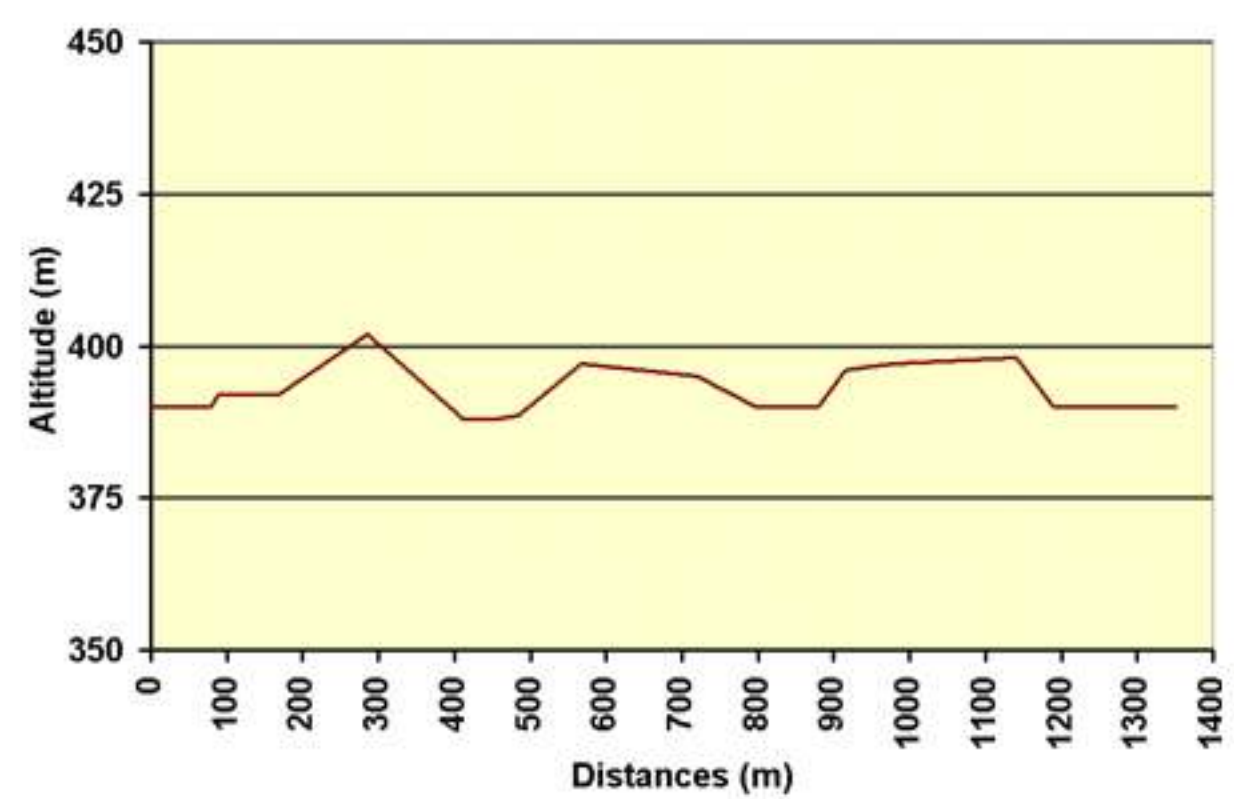

Championnats
canadiens
de ski de fond
Ski nationaux

QUÉBEC 2007

Vendredi 23 mars 2007 - Friday, March 23, 2007

Épreuve de Vitesse / Style classique / - Sprint event / Classic
1.3 km : Parcours rouge / Red trail (1X)

Mont-Sainte-Anne

Dénivelé parcours Sprint

Parcours rouge / Red Trail 1.3 km
Dénivelé(HD) : 12 m
Montée maximale(MC) : 12 m
Montée totale(TC) : 29 m